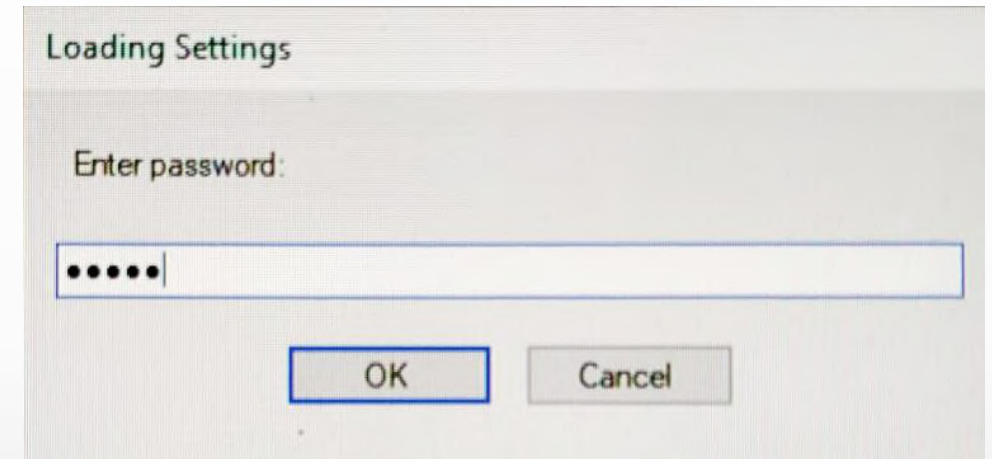

SMMPTN
UNMUL
2020

- Intalasi selesai silahkan klik *Finish*

SMMPTN
UNMUL
2020

Aplikasi Ujian

- Jalankan Aplikasi Ujian (pastikan SEB telah terinstal) untuk mengakses Aplikasi Ujian Daring SMMPTN Unmul 2020
- Masukkan 'unmul' (tanpa tanda petik) untuk Password Aplikasi Ujian