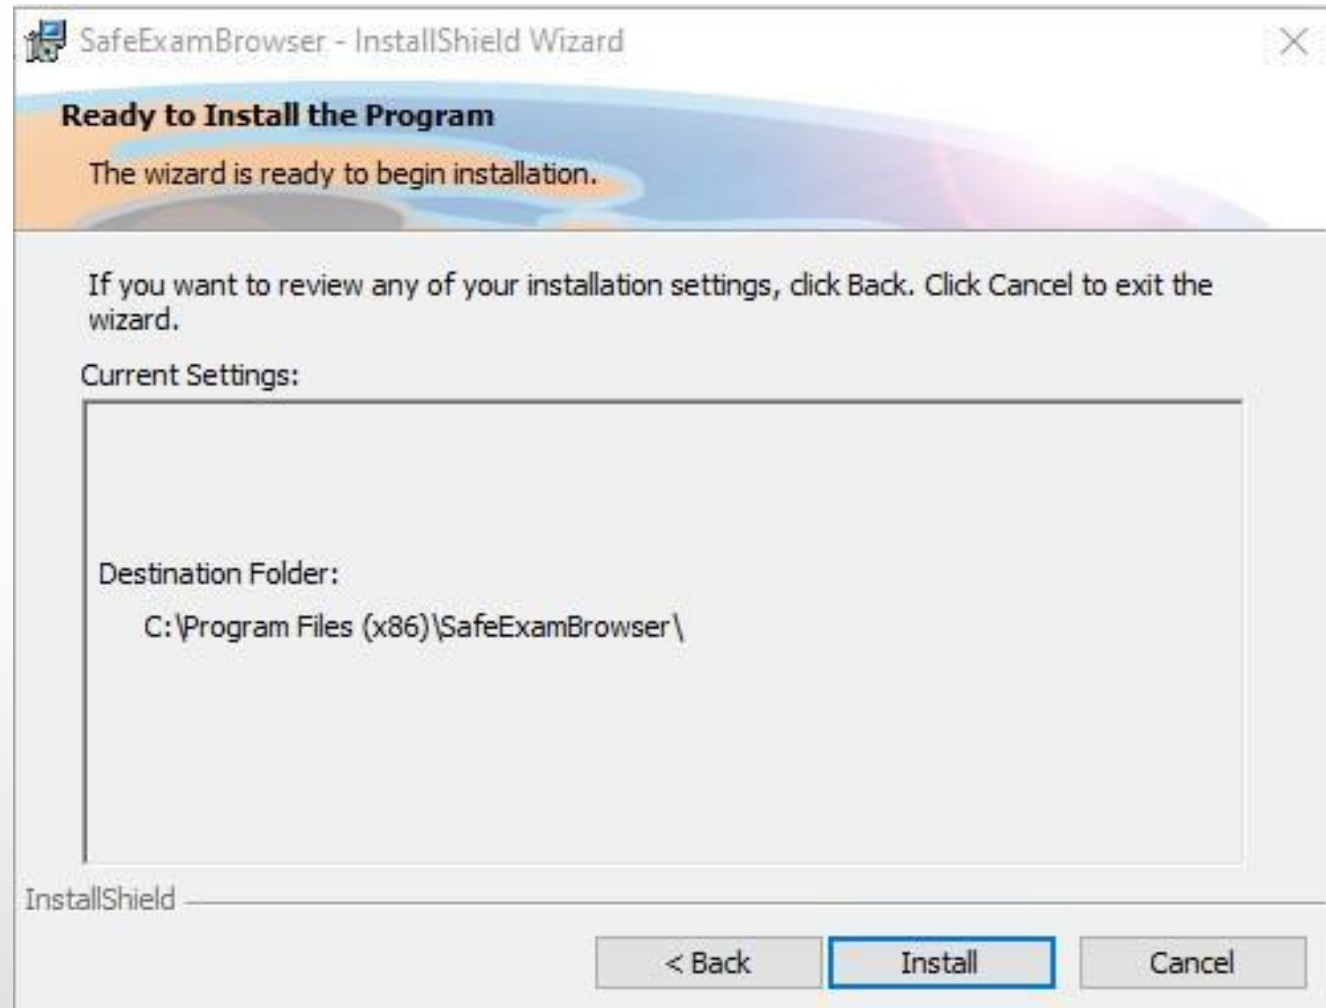

- klik tombol *Install*