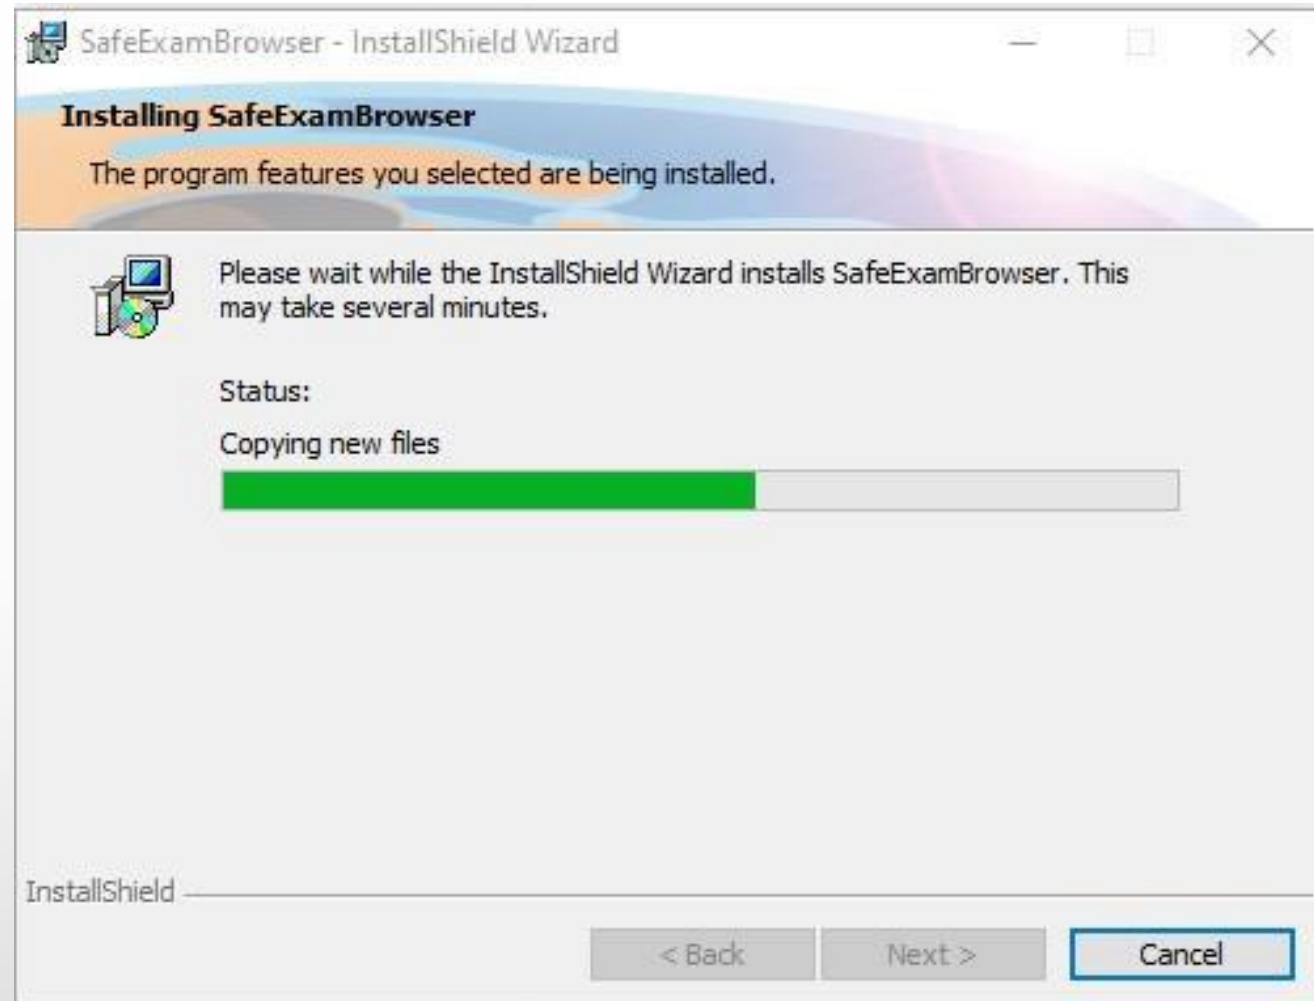

Instalasi Sefe Exam Browser (SEB)

SMMPTN
UNMUL
2020

- klik tombol *Install*

Instalasi Sefe Exam Browser (SEB)

SMMPTN
UNMUL
2020

- Pastikan Proses Instalasi selesai dengan baik

Instalasi Sefe Exam Browser (SEB)